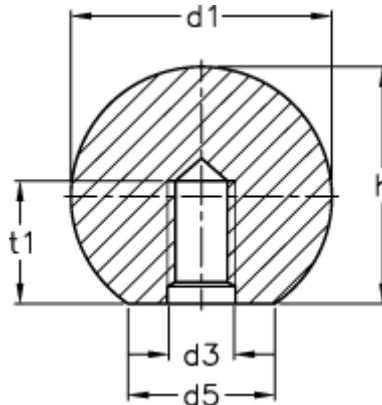

Article number: 20126437

Description: E+G Ball knob DIN 319-KU-30-M8-C

Measures

d1	= 30
d3	= M8
d5	= 15
h	= 28.0
t1 min.	= 14.5